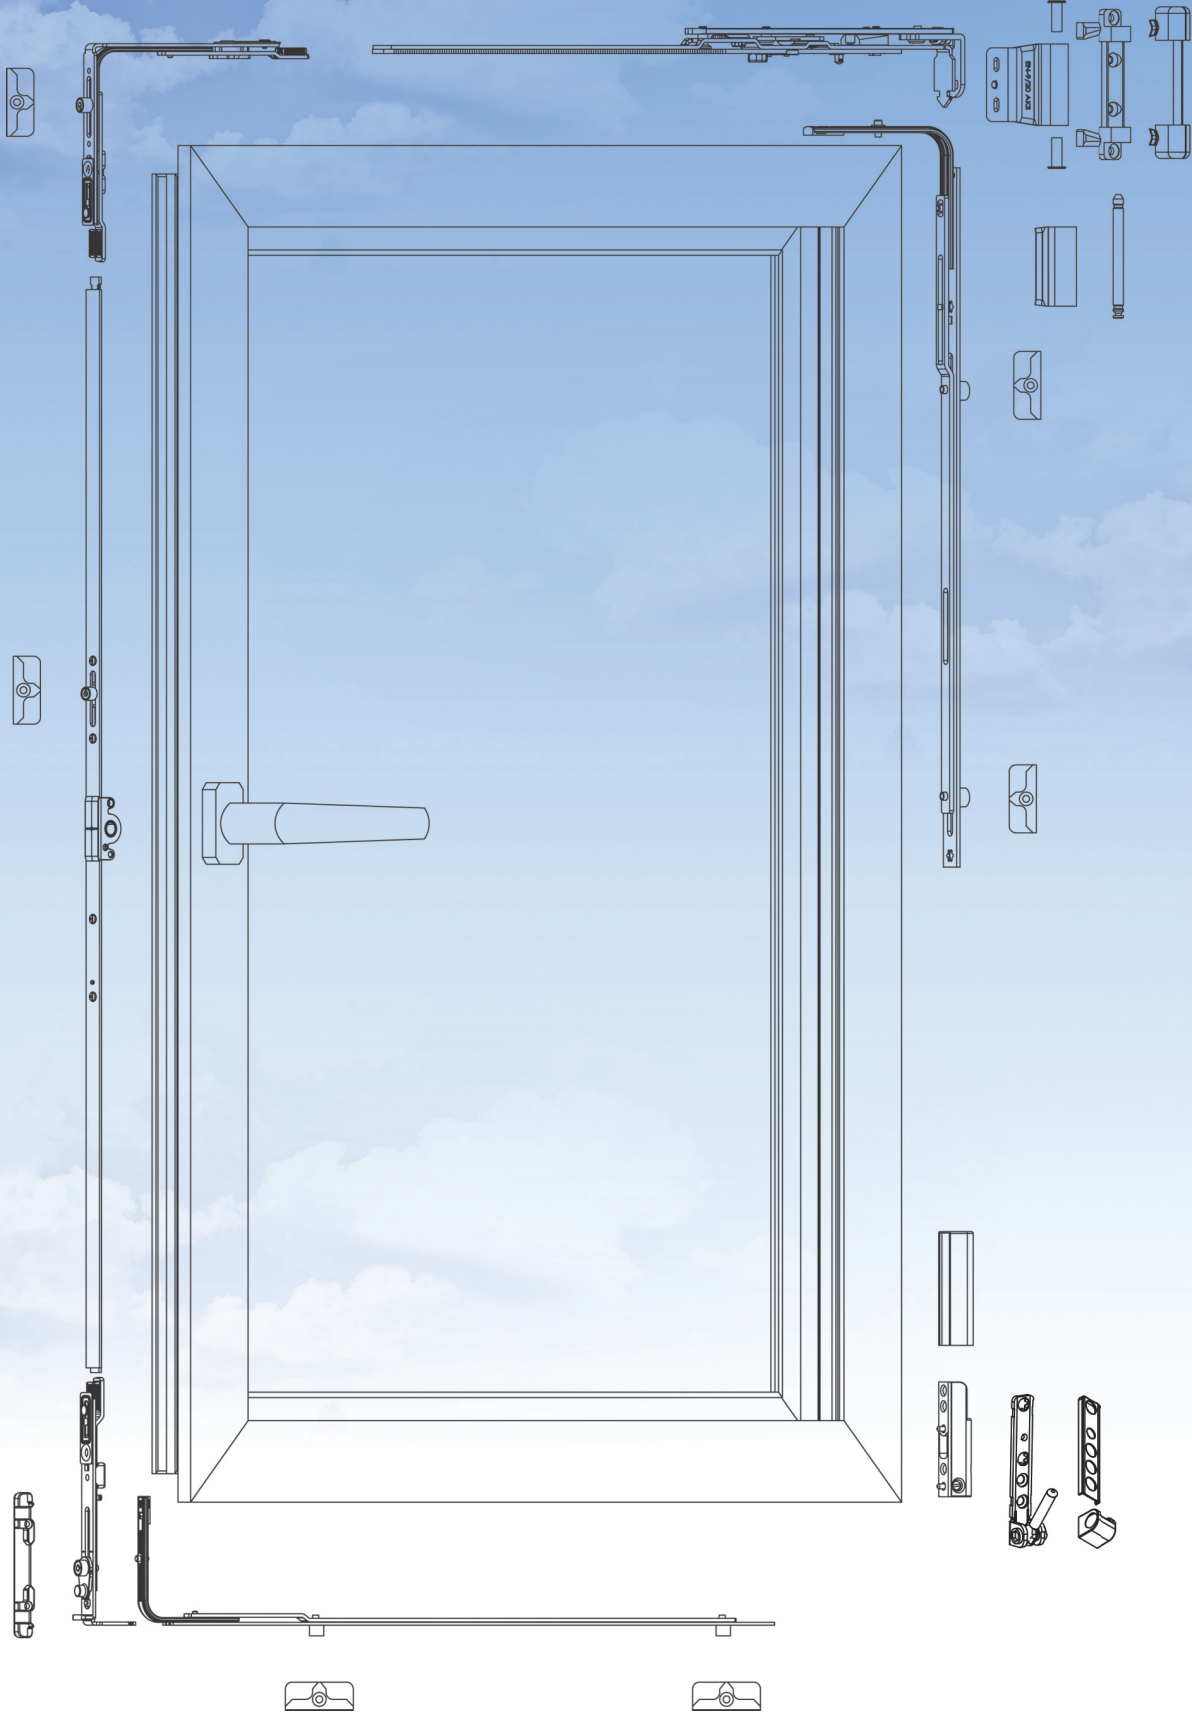

🇹🇷 SİSTEMİN KANAT ÜZERİNDE YERLEŞİMİ
🇬🇧 SYSTEM LAYOUT ON SASH
🇷🇺 РАЗМЕЩЕНИЕ СИСТЕМЫ НА СТВОРКЕ

ÇİFT AÇILIM - ÇİFT KANAT SİSTEMİ

TILT & TURN SYSTEM - DOUBLE SASH SYSTEM

СИСТЕМА ДВУХСТРОННЕГО ОТКРЫВАНИЯ